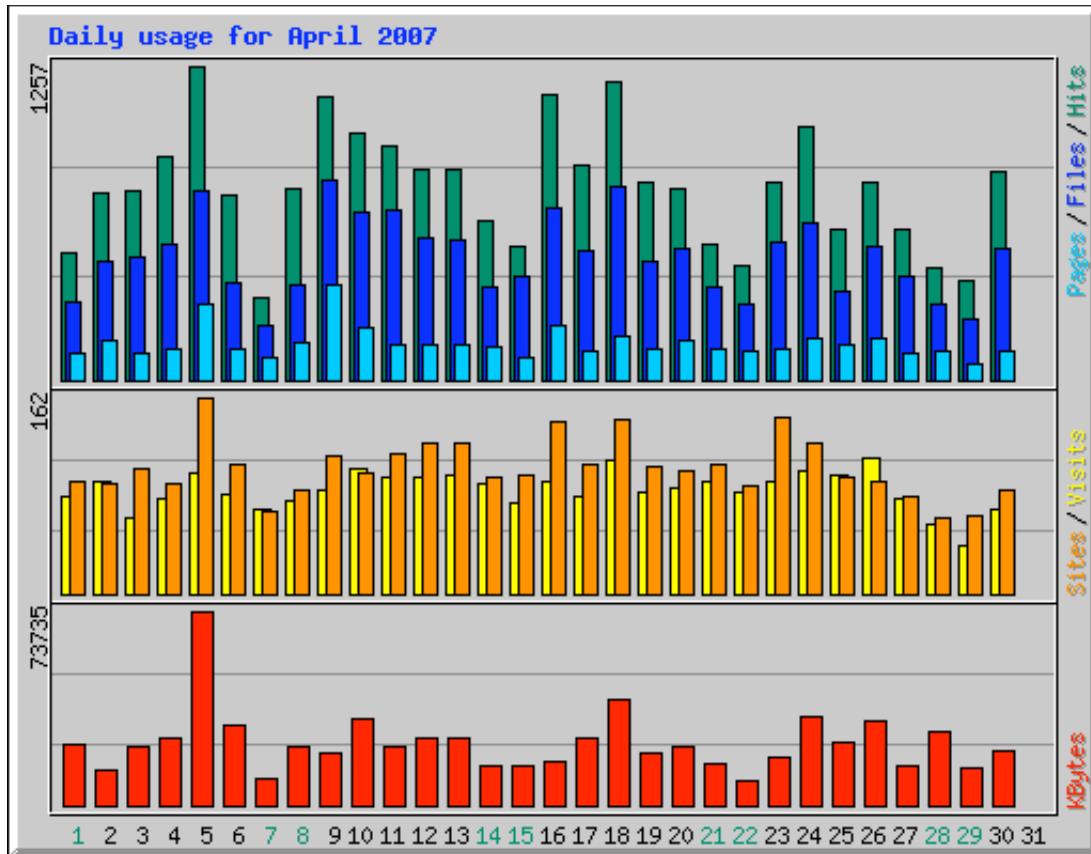

Usage Statistics for eatrightiowa.org

Summary Period: April 2007

Generated 01-May-2007 03:53 EDT

[\[Daily Statistics\]](#) [\[Hourly Statistics\]](#) [\[URLs\]](#) [\[Entry\]](#) [\[Exit\]](#) [\[Sites\]](#) [\[Referrers\]](#) [\[Search\]](#) [\[Users\]](#) [\[Agents\]](#) [\[Countries\]](#)

Monthly Statistics for April 2007		
Total Hits	23132	
Total Files	14853	
Total Pages	4431	
Total Visits	2568	
Total KBytes	712743	
Total Unique Sites	1495	
Total Unique URLs	410	
Total Unique Referrers	219	
Total Unique Usernames	56	
Total Unique User Agents	312	
	Avg	Max
Hits per Hour	32	265
Hits per Day	771	1257
Files per Day	495	797
Pages per Day	147	382
Visits per Day	85	112
KBytes per Day	23758	73735
Hits by Response Code		
Code 200 - OK	14853	
Code 206 - Partial Content	560	
Code 301 - Moved Permanently	59	
Code 304 - Not Modified	4411	
Code 400 - Bad Request	43	
Code 401 - Unauthorized	781	
Code 403 - Forbidden	19	
Code 404 - Not Found	2280	
Code 500 - Internal Server Error	126	