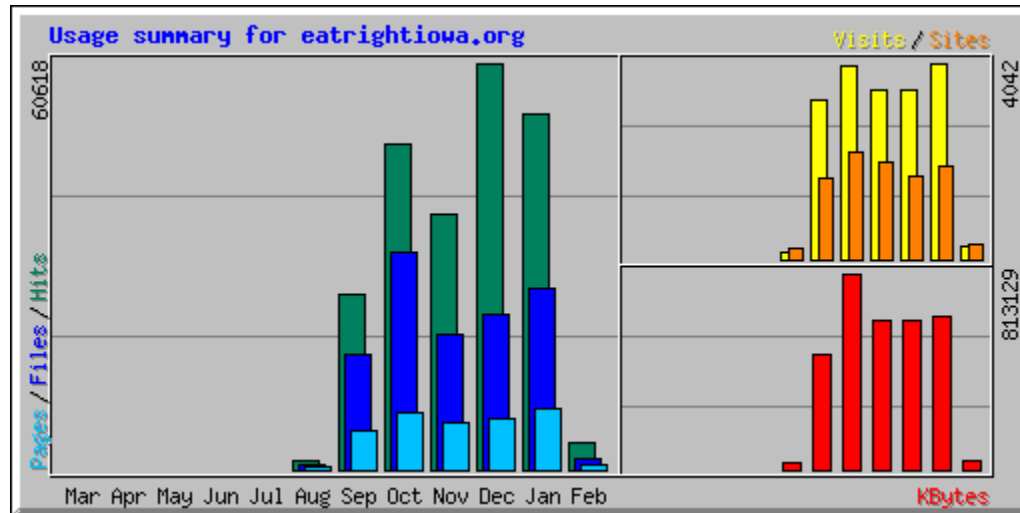

Usage Statistics for eatrightiowa.org

Summary Period: Last 12 Months
Generated 03-Feb-2008 10:17 PST

Summary by Month										
Month	Daily Avg				Monthly Totals					
	Hits	Files	Pages	Visits	Sites	KBytes	Visits	Pages	Files	Hits
Feb 2008	1326	517	241	92	296	36816	277	723	1551	3980
Jan 2008	1709	876	294	130	1909	632414	4042	9138	27161	53001
Dec 2007	1955	742	248	112	1721	617940	3502	7694	23004	60618
Nov 2007	1264	675	229	116	1990	616612	3495	6886	20262	37924
Oct 2007	1561	1046	277	127	2217	813129	3966	8587	32452	48402
Sep 2007	868	568	195	109	1684	480970	3283	5873	17066	26057
Aug 2007	695	416	164	81	232	30622	162	328	833	1390
Totals						3228503	18727	39229	122329	231372