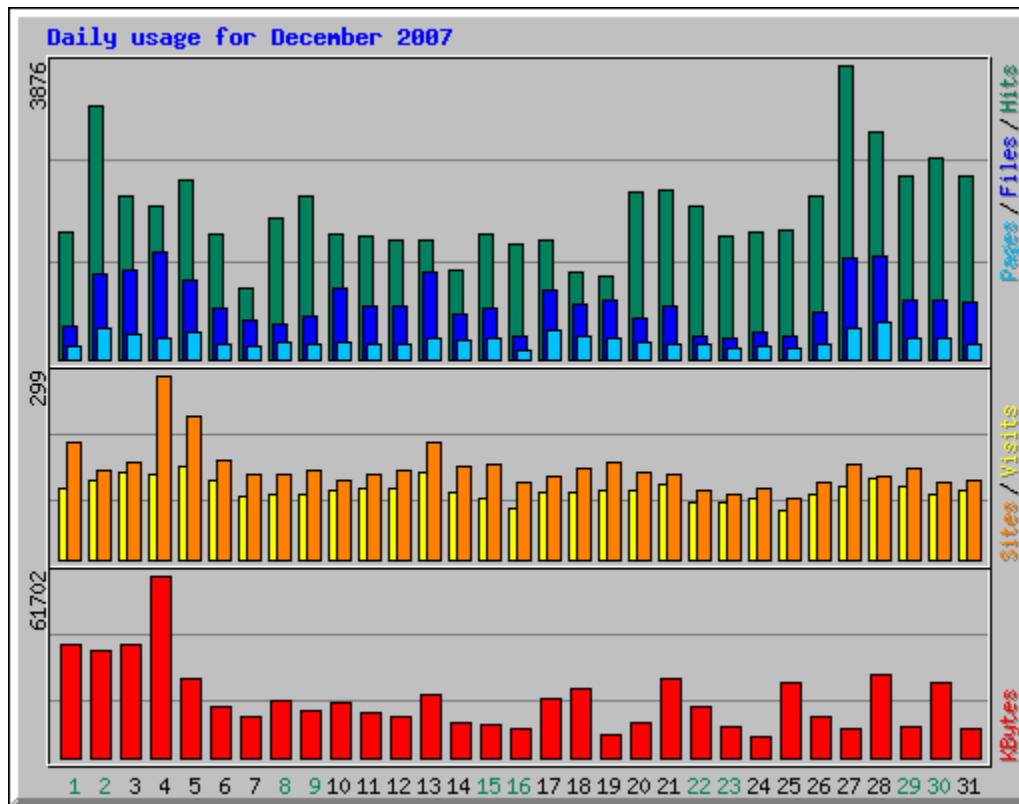

Usage Statistics for eatrightiowa.org

Summary Period: December 2007
Generated 01-Jan-2008 03:39 PST

[\[Daily Statistics\]](#) [\[Hourly Statistics\]](#) [\[URLs\]](#) [\[Entry\]](#) [\[Exit\]](#) [\[Sites\]](#) [\[Referrers\]](#) [\[Search\]](#) [\[Users\]](#) [\[Agents\]](#) [\[Countries\]](#)

Monthly Statistics for December 2007		
Total Hits	60618	
Total Files	23004	
Total Pages	7694	
Total Visits	3502	
Total KBytes	617940	
Total Unique Sites	1721	
Total Unique URLs	851	
Total Unique Referrers	422	
Total Unique Usernames	93	
Total Unique User Agents	276	
	Avg	Max
Hits per Hour	81	582
Hits per Day	1955	3876
Files per Day	742	1414
Pages per Day	248	481
Visits per Day	112	151
KBytes per Day	19934	61702
Hits by Response Code		
Code 200 - OK	23004	
Code 206 - Partial Content	390	
Code 301 - Moved Permanently	160	
Code 302 - Found	220	
Code 304 - Not Modified	33284	
Code 400 - Bad Request	1	
Code 401 - Unauthorized	875	
Code 403 - Forbidden	8	
Code 404 - Not Found	2664	
Code 405 - Method Not Allowed	12	